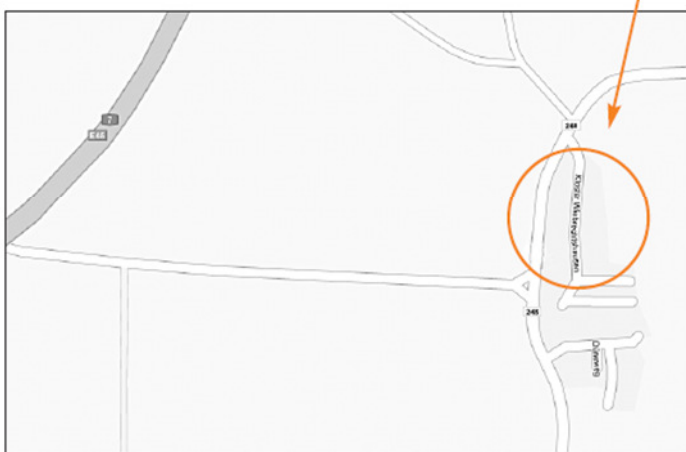

Aus Norden kommend:

Die A7 an der Anschlussstelle **Echte** verlassen
> der **B 248** in Richtung Northeim bis nach
Wiebrechtshausen folgen.

Aus Süden kommend:

Die A7 an der Anschlussstelle **Northeim Nord** ver-
lassen > der **B3** in Richtung Alfeld/Hannover folgen
bis **Edesheim** > rechts abbiegen in Richtung Kalefeld
> der **Kreisstraße 404** bis nach Wiebrechtshausen
folgen.