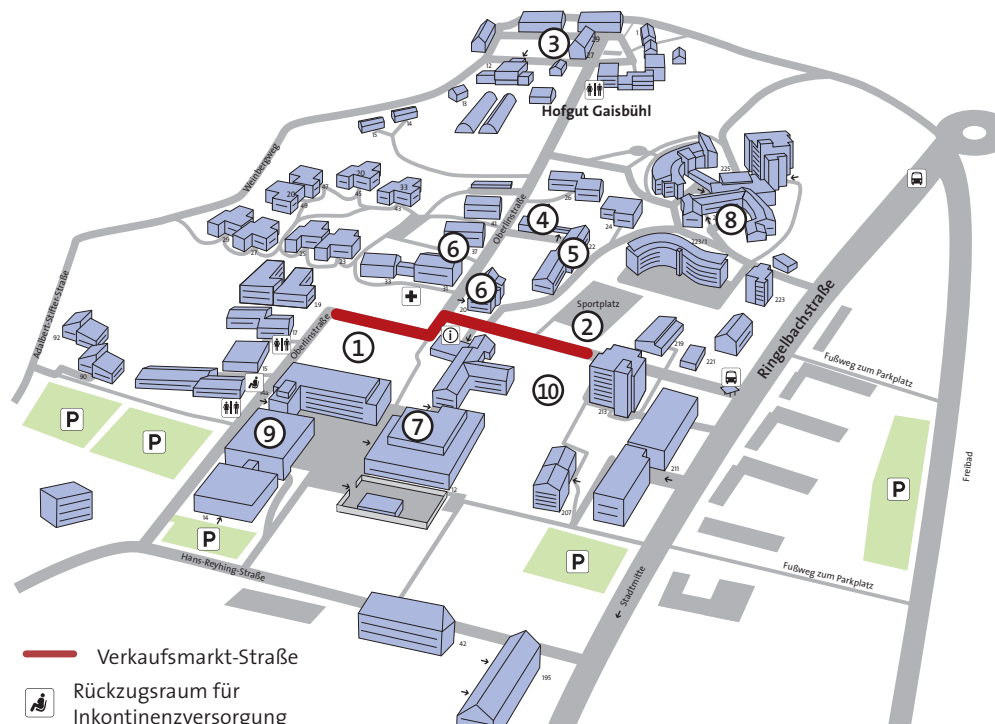

⑤ Oberlinschule

- 14.30 Uhr Bühne mit Zirkus
- Spiel- und Bastelangebote
- Trampolinspringen, Tombola
- Kinderschminken, Fahrradparcours

⑥ Oberlin-Jugendhilfe

- Spiel- und Bastelangebote
- Baumklettern
- Kaffee und Kuchen im Gemeinschaftshaus und im Garten

⑦ Gemeinschaftsküche/Cafeteria

- Maultaschen und Salate
- Kaffee, Kuchen und Getränke

⑧ Seniorenzentrum am Markwasen

- Kaffee und Kuchen

⑨ Werkstätten

- Tag der offenen Tür

⑩ Behindertenhilfe Neckar-Alb

- Kistenturmstapeln

Programm Festplatz und Bühne

Programmpunkte

1. 10–11 Uhr Familiengottesdienst mit Dekan Marcus Keinath und dem Reutlinger Posaunenchor, Festzelt
2. 10–17 Uhr Kulinarische Angebote im Festzelt, im Kaffeezelt, in der Gemeinschaftsküche und im Gemeinschaftshaus

Bühnenprogramm

- 11.30–13.00 Uhr „Squeezed“ Live-Musik
- 13.15–13.30 Uhr „Picobello“ Schulzirkus, Freie Georgenschule
- 13.35–13.50 Uhr „Klikusch“ Clownerie, Jonglage, Improvisation
- 14.00–15.15 Uhr „Chancen für Integration“ mit dem Bandprojekt „Wüstenblumen“ Gespräch und Live-Musik
- 15.25–15.55 Uhr „Beatstomper“ Rhythmus- und Performanceprojekt
- 16.00–16.20 Uhr „Dancing Shoes Reutlingen“ Cheerleading
- 16.20–16.30 Uhr „Klikusch“ Clownerie, Jonglage, Improvisation
- 16.30–17.00 Uhr Capoeira Oberlin-Jugendhilfe

1. P Parkplatz   B Bushaltestelle 8
   + Erste Hilfe   WC   i Infostand

1. Verkaufsmarkt-Straße
   Rückzugsraum für Inkontinenzversorgung

» Das Sommerfest für die ganze Familie